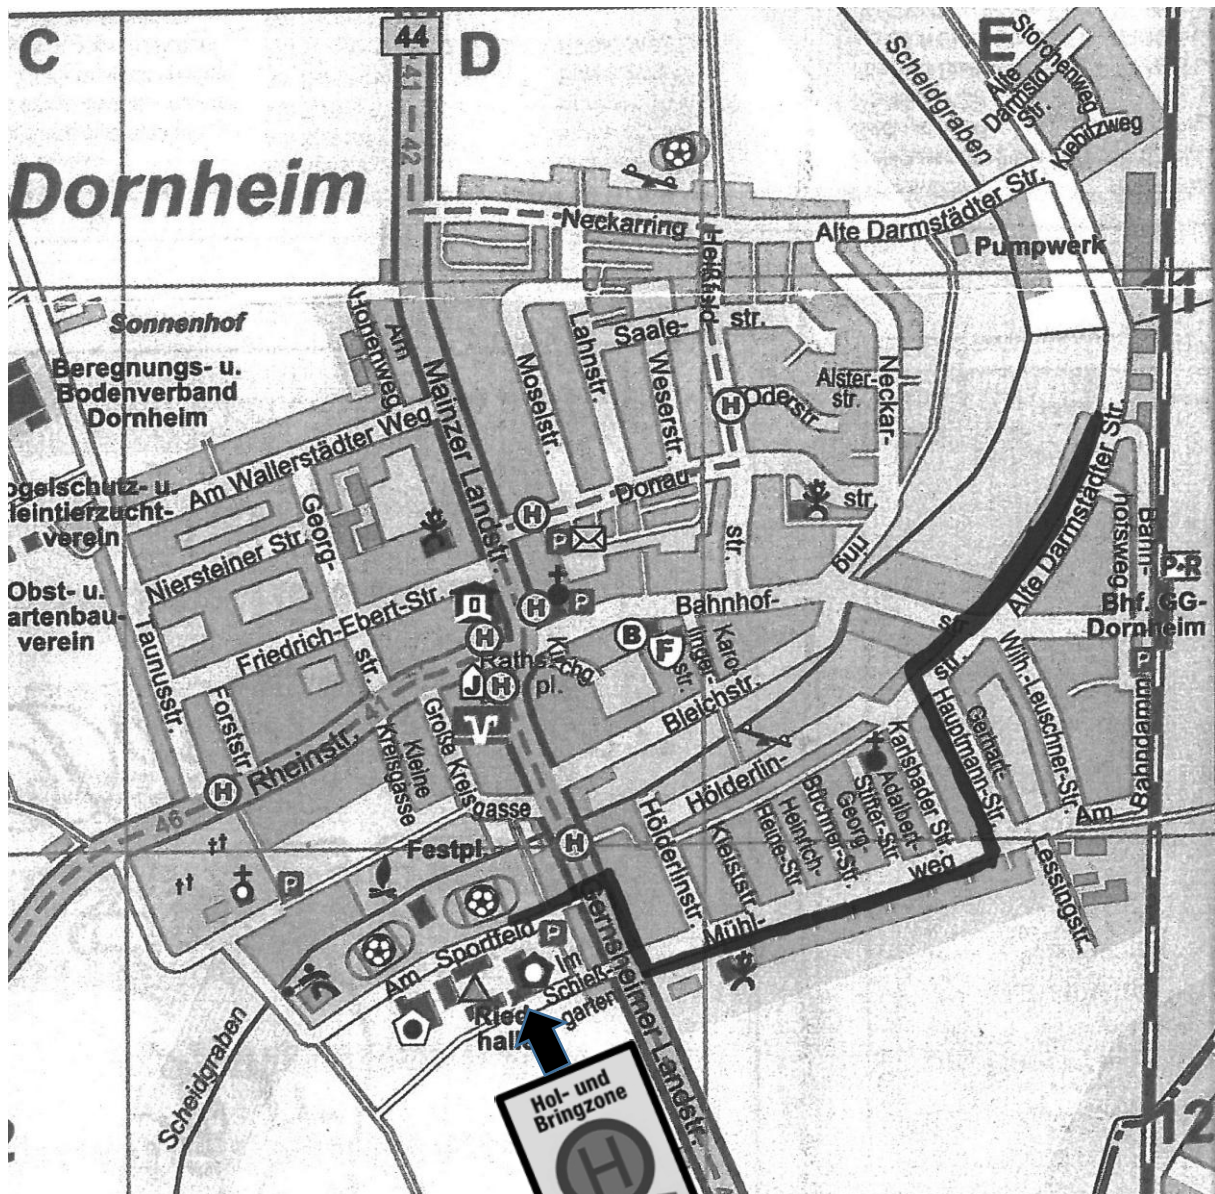

## Schulwegeplan Dornheim – Bezirk 3

- Alte Darmstädter Straße, Mühlweg mit Stichstraßen, Hölderlinstraße

„Hol- und Bringzone“ = Eltern-Taxi-Haltestelle und Wendeplatz

→ Zu Fuß zur Schule und zurück 😊

Der Hauptweg führt über:

- die Alte Darmstädter Straße und die Hölderlinstraße durch die Gerhardt-Hauptmann-Straße
- den Mühlweg entlang zur Gernsheimer Landstraße
- entlang der Gernsheimer Landstraße
- die Fußgängerampel über die Gernsheimer Landstraße
- Rad- und Fußweg Richtung Schule