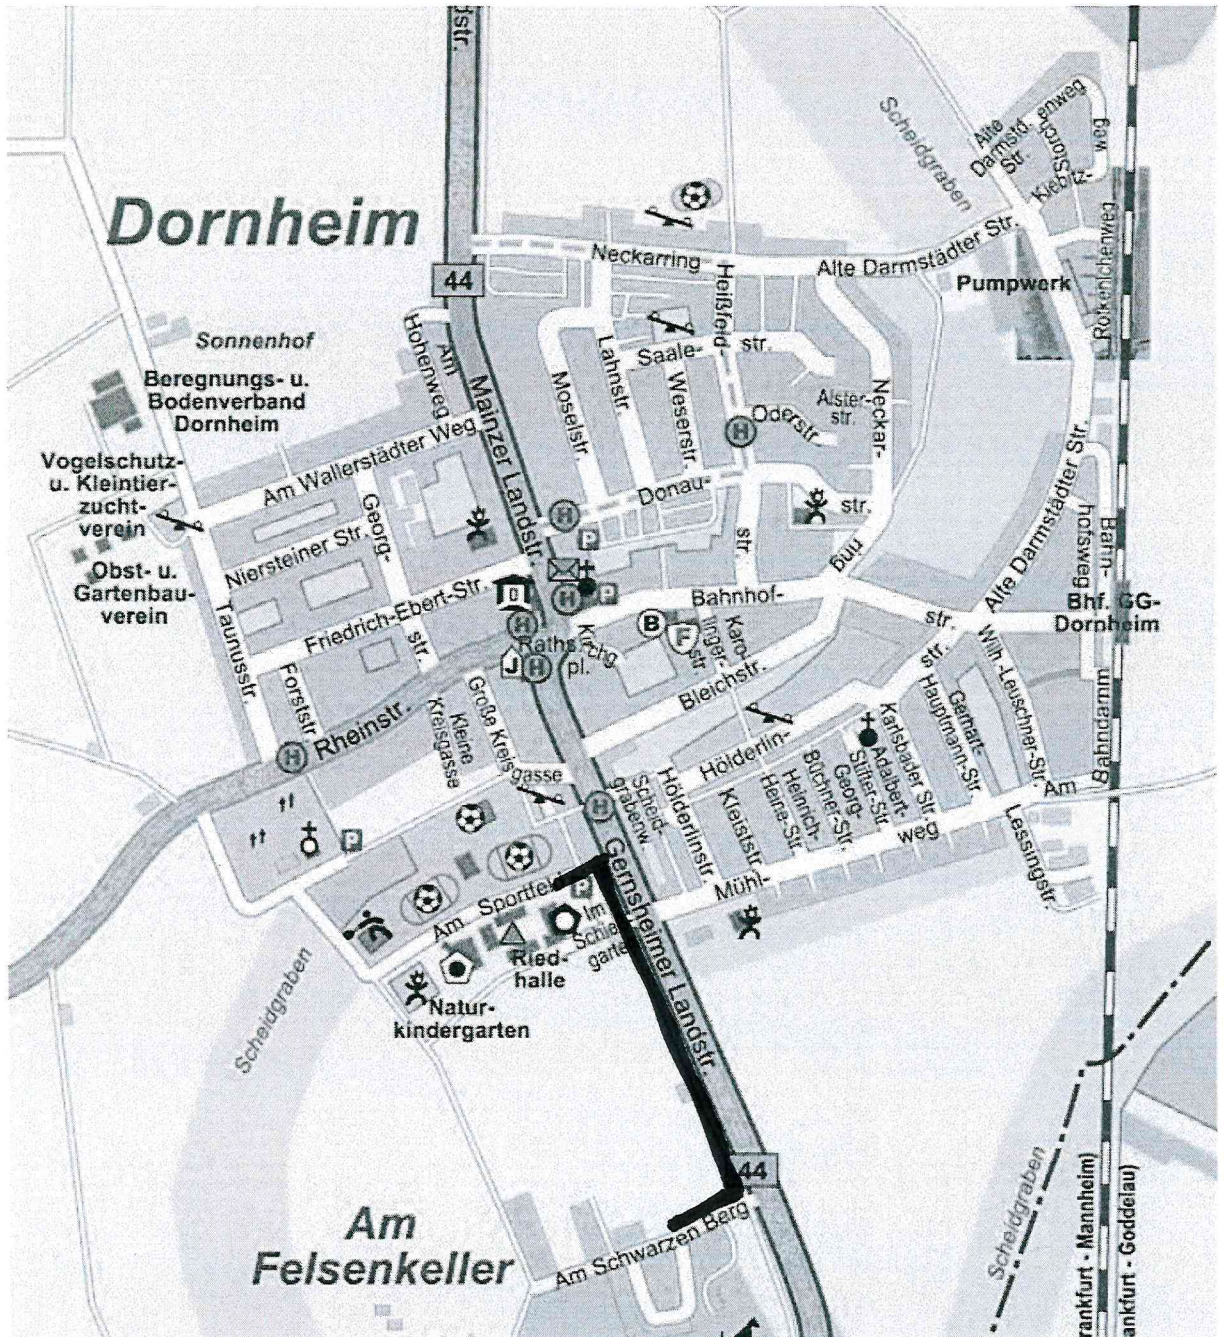

Schulwegeplan Dornheim – Bezirk 4 - Wohngebiet „Am Schwarzen Berg“

Der Hauptweg führt:

- entlang der Gernsheimer Landstraße
- ab der Fußgängerampel über den Rad- und Fußweg Richtung Schule

Hinweis: Nicht an der Tankstelle abbiegen!